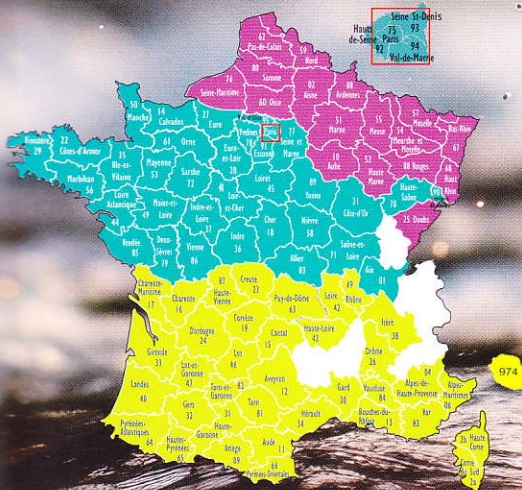

## CHI

37 départements  
du Club Halieutique Interdépartemental

## EHGO

37 départements  
de l'Entente Halieutique du Grand Ouest

## URNE

17 départements  
de l'Union Réciprocaire du Nord Est

Votre  
**CARTE**  
de  
**PÊCHE**  
**2025**

✳ Pour bénéficier  
d'une large  
réciprocité  
et pêcher  
dans 91  
départements

✳ En acquittant la carte interfédérale  
«personne majeure» (112 €)  
ou la vignette du Club Halieutique (40 €),  
si vous êtes déjà titulaire d'une carte  
«personne majeure» départementale d'une  
AAPPMA réciprocaire.